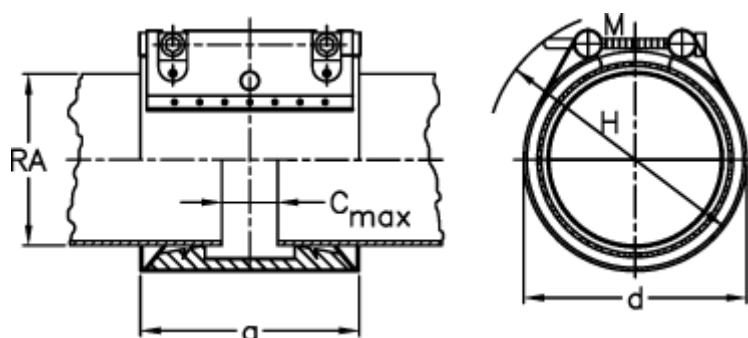

Varenummer: 025849360038
Beskrivelse: Norma Connect rørkobling
COMBI GRIP GL W5 Ø38,0/40 EPDM 16 bar

Mål

a	= 62.4	RA min-RA max metal = 37,5-39,0
C max med båndindlæg	= 8	Vægt pr stk. = 0.6
d	= 60	
H	= 80	
M (Skrue)	= M8	
Nominelt tryk (bar)	= 16	
RA	= 38,0/40,0	
RA min-RA max kunststof	= 39,5-40,5	